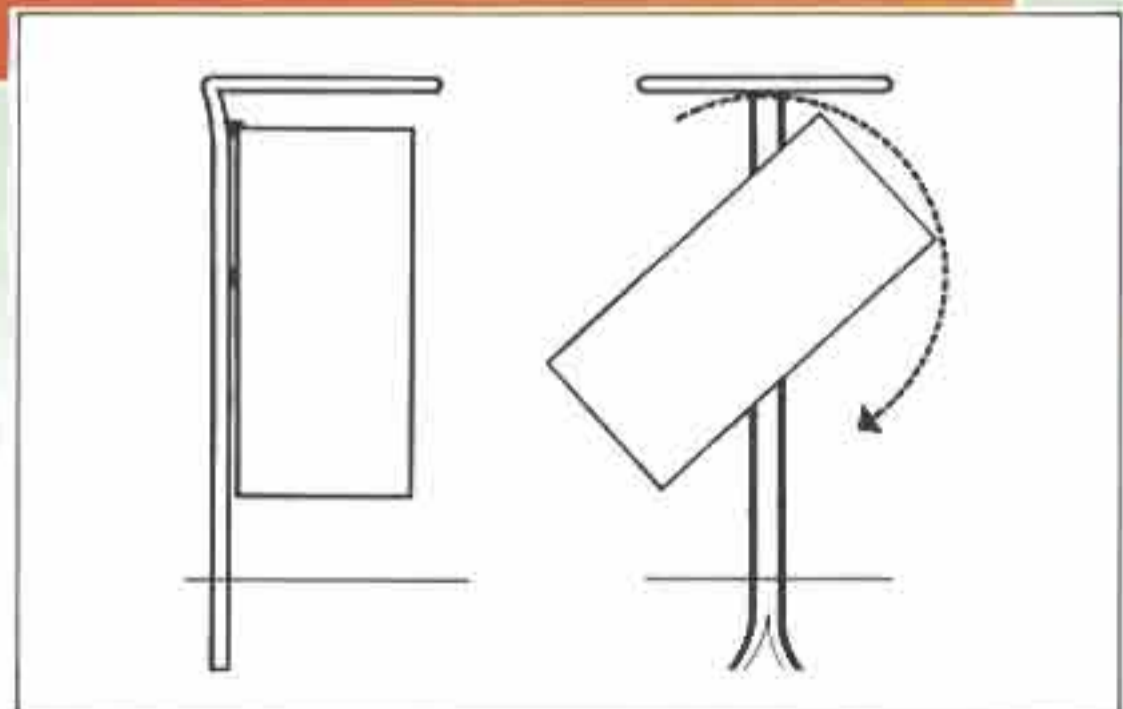

Papelera BARNNA - 92

DISEÑO: Antoni Roselló

Datos técnicos:

- Papelera metálica con gran resistencia a las acciones violentas.
- Su aro en la parte inferior, invita al juego de lanzar los objetos a su interior.
- Facilidad en su vaciado por sistema giratorio.
- Dos tipos de anclajes, para empotrar o atornillar en pared y suelo.
- Pintados según necesidad.

Papelera DEPLOYE

Datos técnicos:

- Papelera realizada con metal desplegado con distintos pasos y gruesos de plancha.
- Dicha papelera se realiza en dos diámetros distintos.
- Facilidad en el vaciado por sistema giratorio.
- Dos tipos de anclaje para empotrar o colgar.
- Galvanizado por inmersión.
- Debido a su gran transparencia es necesario su vaciado periódicamente.

Papelera SABADELL

Datos técnicos:

- Papelera realizada con metal perforado idéntico material que el empleado en el banco Sabadell.
- Facilidad en el vaciado por sistema giratorio.
- Anclaje para empotrar.
- Galvanizado por inmersión.
- Gran robustez.
- Poca visibilidad de los objetos depositados en el interior.